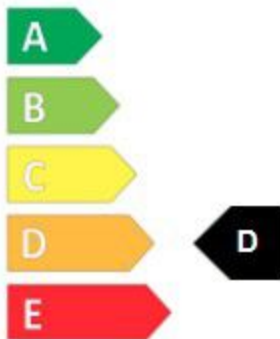

# ENERG

HIFLY

56694

225/70 R15 C 112R

C2

2020/740