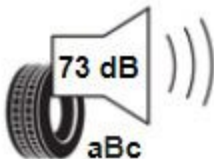

# ENERG

HIFLY

56694

225/70 R15 C 112R

C2

2020/740